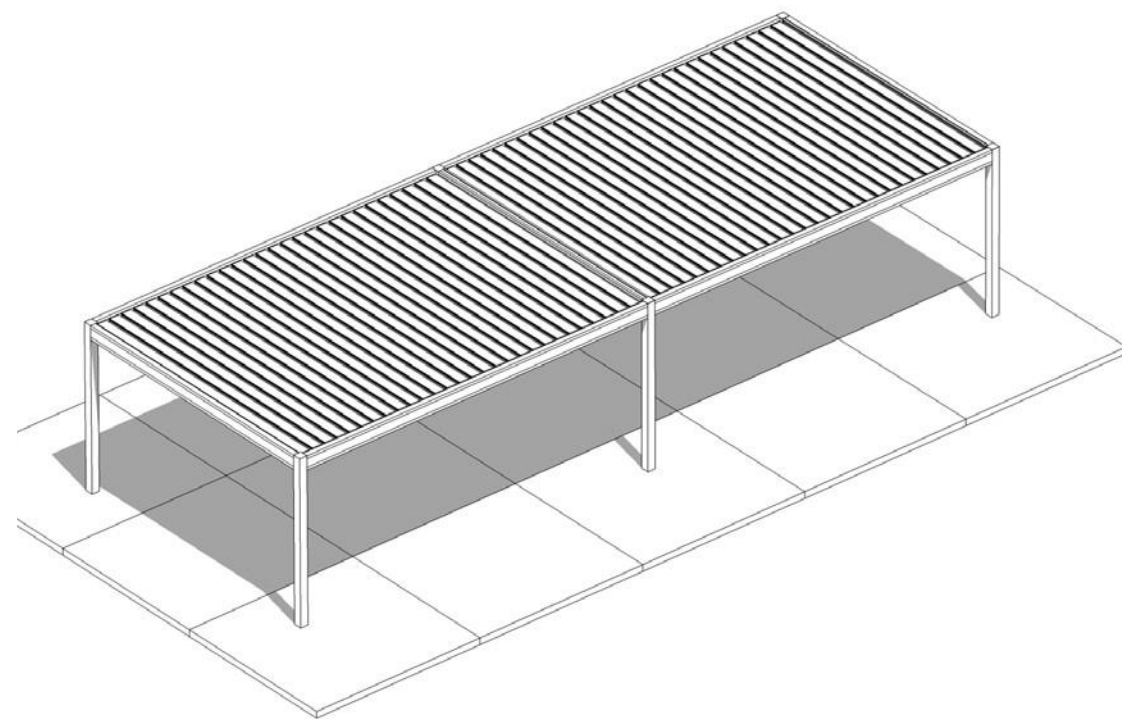

MODULÁRIS CSATLAKOZÁS: