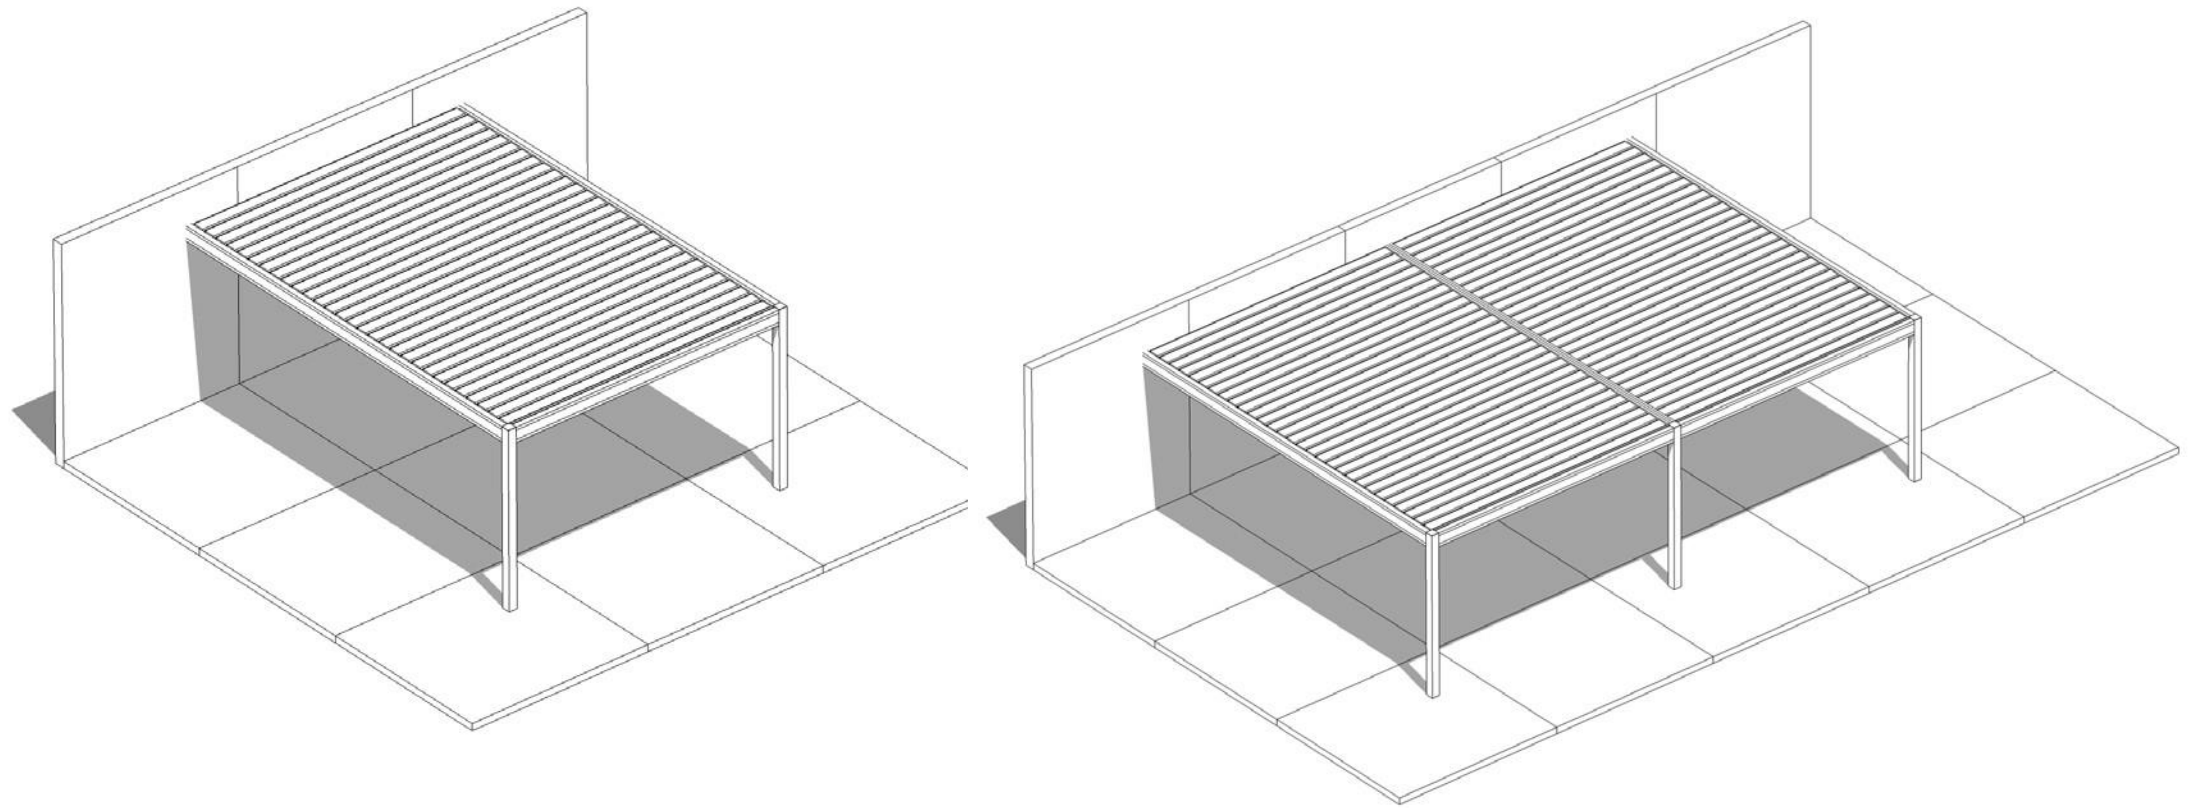

MODULÁRIS CSATLAKOZÁS: