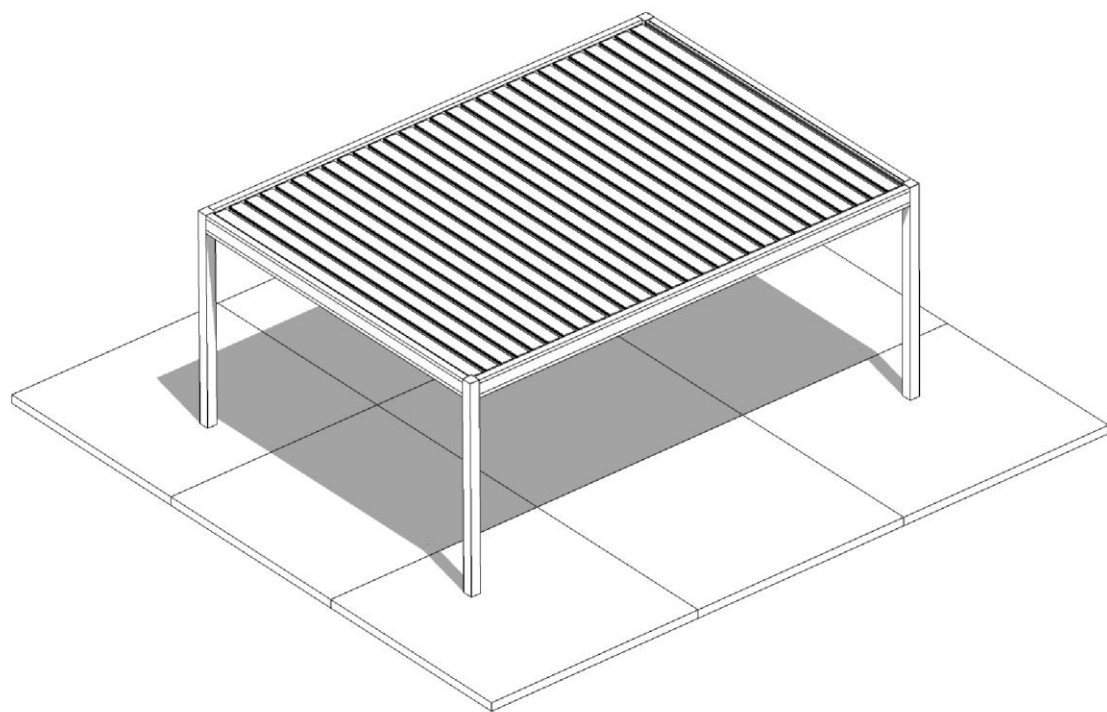

MODULÁRIS CSATLAKOZÁS: