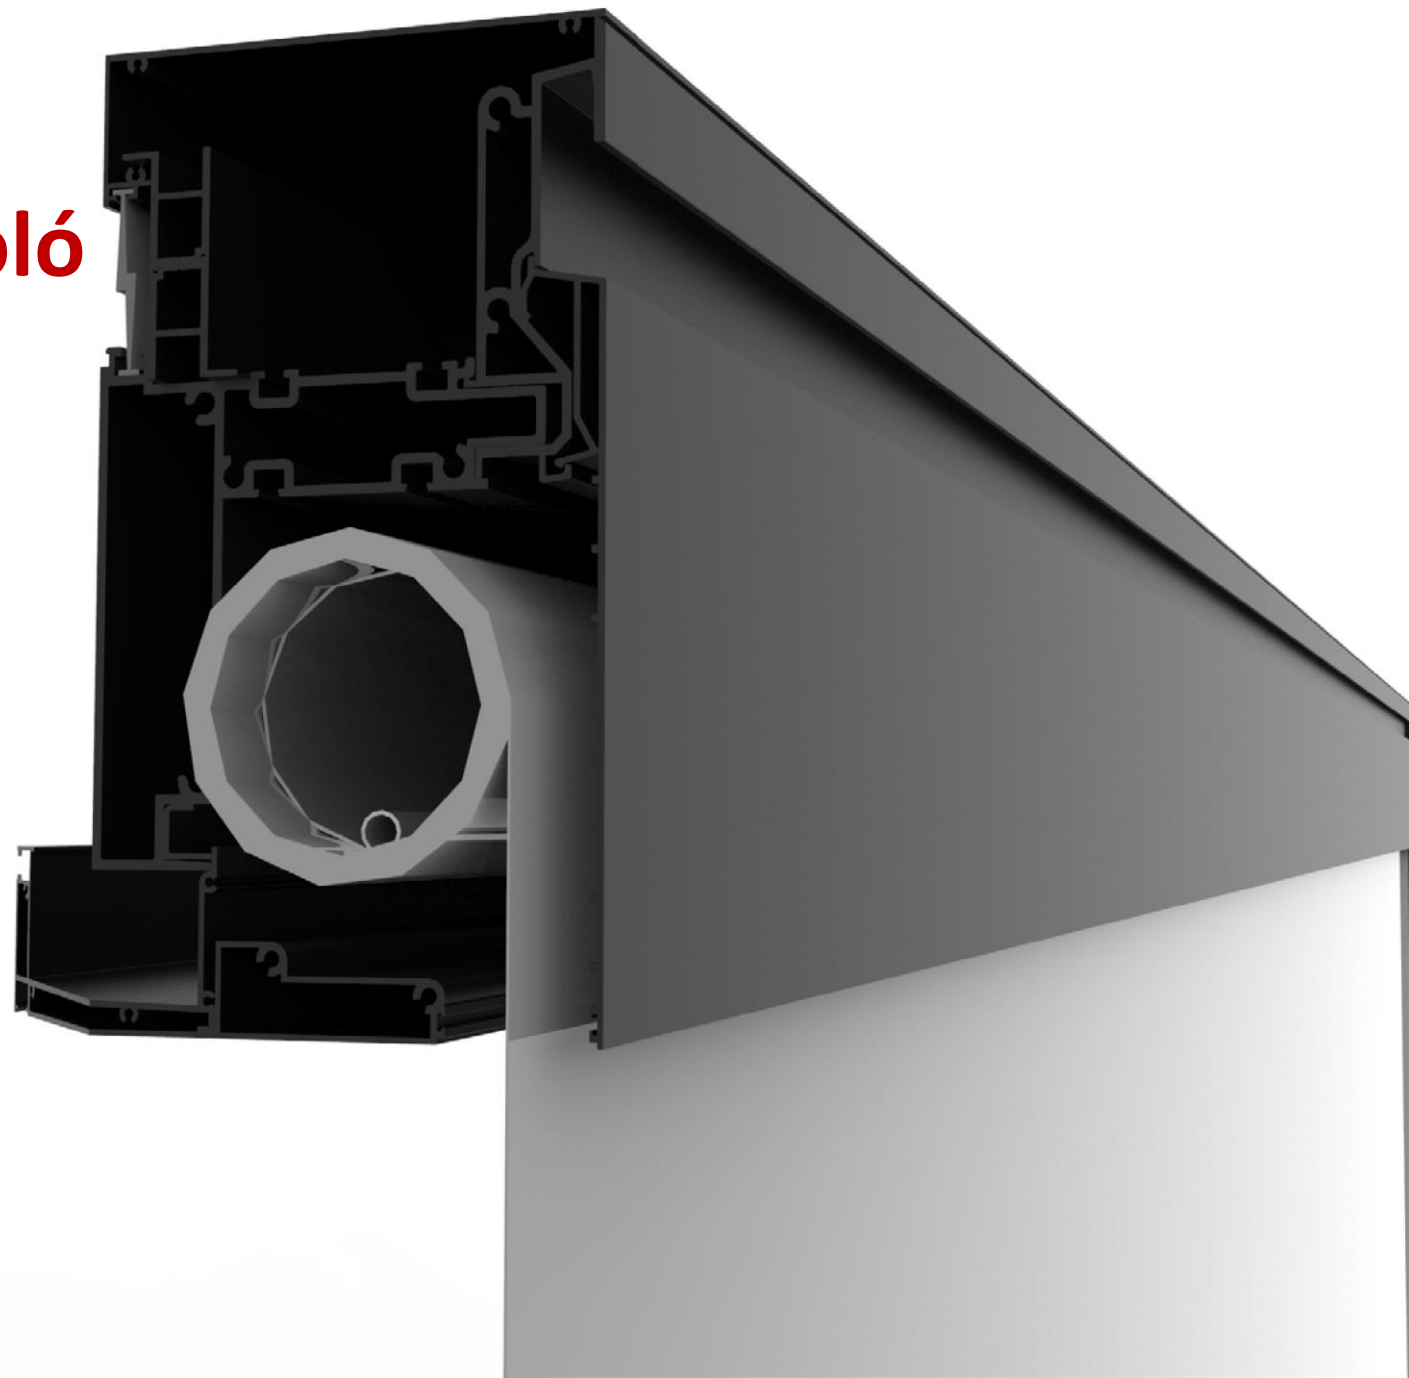

Integrált roló - árnyékoló